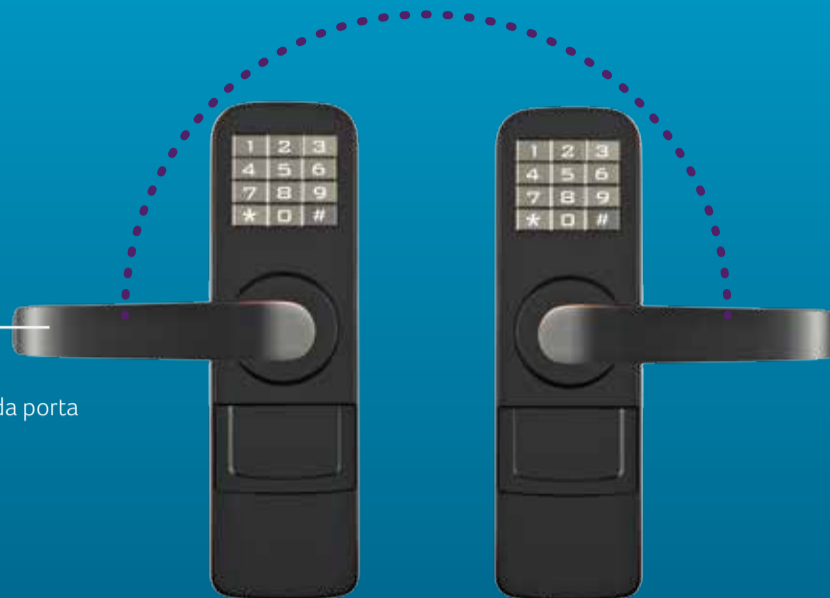

Fechadura Digital. SE602 . Acionamento por chave ou senha

Trava automática

Se ajusta a portas de 35 a 55 cm

Carregamento emergencial externo

Cadastre até 50 senhas de 4 a 12 dígitos

Emite sinal sonoro quando a bateria está acabando

Bateria de lítio recarregável e com autonomia de 6 meses

Voltagem de trabalho 5V DC; **Corrente de trabalho** =< 160mA; **Corrente estática** =<120uA; **Bateria** 3,7V **Capacidade da bateria** 2000mAh

Conteúdo da embalagem

1 Fechadura; 3 Chaves ; 1 Manual de instalação; 1 Gabarito; 1 Kit de instalação

Produto

p9036 - 789983881906 8 (prata); p9037 - 789983881907 5 (dourado)

Caixa Master

6 unidades; 15,6 kg; 34,0 x 45,0 x 51,0 cm; **falta código de barras**